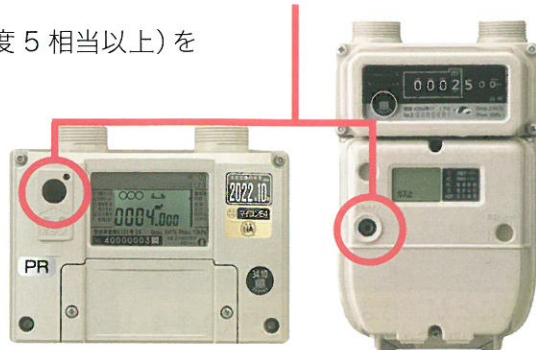

LPガスが災害に強い理由を見てみよう

東日本大震災の際、LPガスは

他のエネルギーに比べいち早い**全面復旧**ができました

東日本大震災時の復旧状況

※グラフは経済産業省資源エネルギー庁「東日本大震災に関する調査」より引用

LPガスは、地震などの災害によってガスが使えなくなった状態からの**復旧の早さ**に定評があります。

平成30年6月18日に大阪府内で発生した震度6弱の地震ではLPガスは翌日19日に、都市ガスは24日に**全面復旧**しました。

なぜ災害発生後の復旧が早いのか？

LPガスは個別供給

- ●1戸1戸販売店が個別点検、配管が短く点検が容易。
- ●1戸単位で安全を確認し復帰可能なため、復旧までの時間が短い。 ※バルク貯槽を設置する場合もあります。

1戸単位で点検
復旧が可能
復旧が早い

都市ガスは

各戸の器具点検ガス栓閉止確認が必要なので時間がかかる

- ●埋設配管等の安全確認に時間を要する。
- ●数百戸、数千戸単位で安全確認が必要のため、復旧に時間を要する。都市ガスはその供給の性質上、災害などで地下の導管が損傷すると被害は広範囲に及び、また復旧までに長い日数を要します。

マイコンメーター 搭載で災害時も安全に

安全機器

マイコンメーター

マイコンメーターはガスをご使用時に大きな揺れ(震度5相当以上)を感知すると、自動的にガスを遮断します。

止まったガスを使えるようにするには

**復帰ボタンを押し
1分間待ちます**

※操作しても復帰しない場合は、LPガス販売店の点検を受けてください。

復帰ボタン